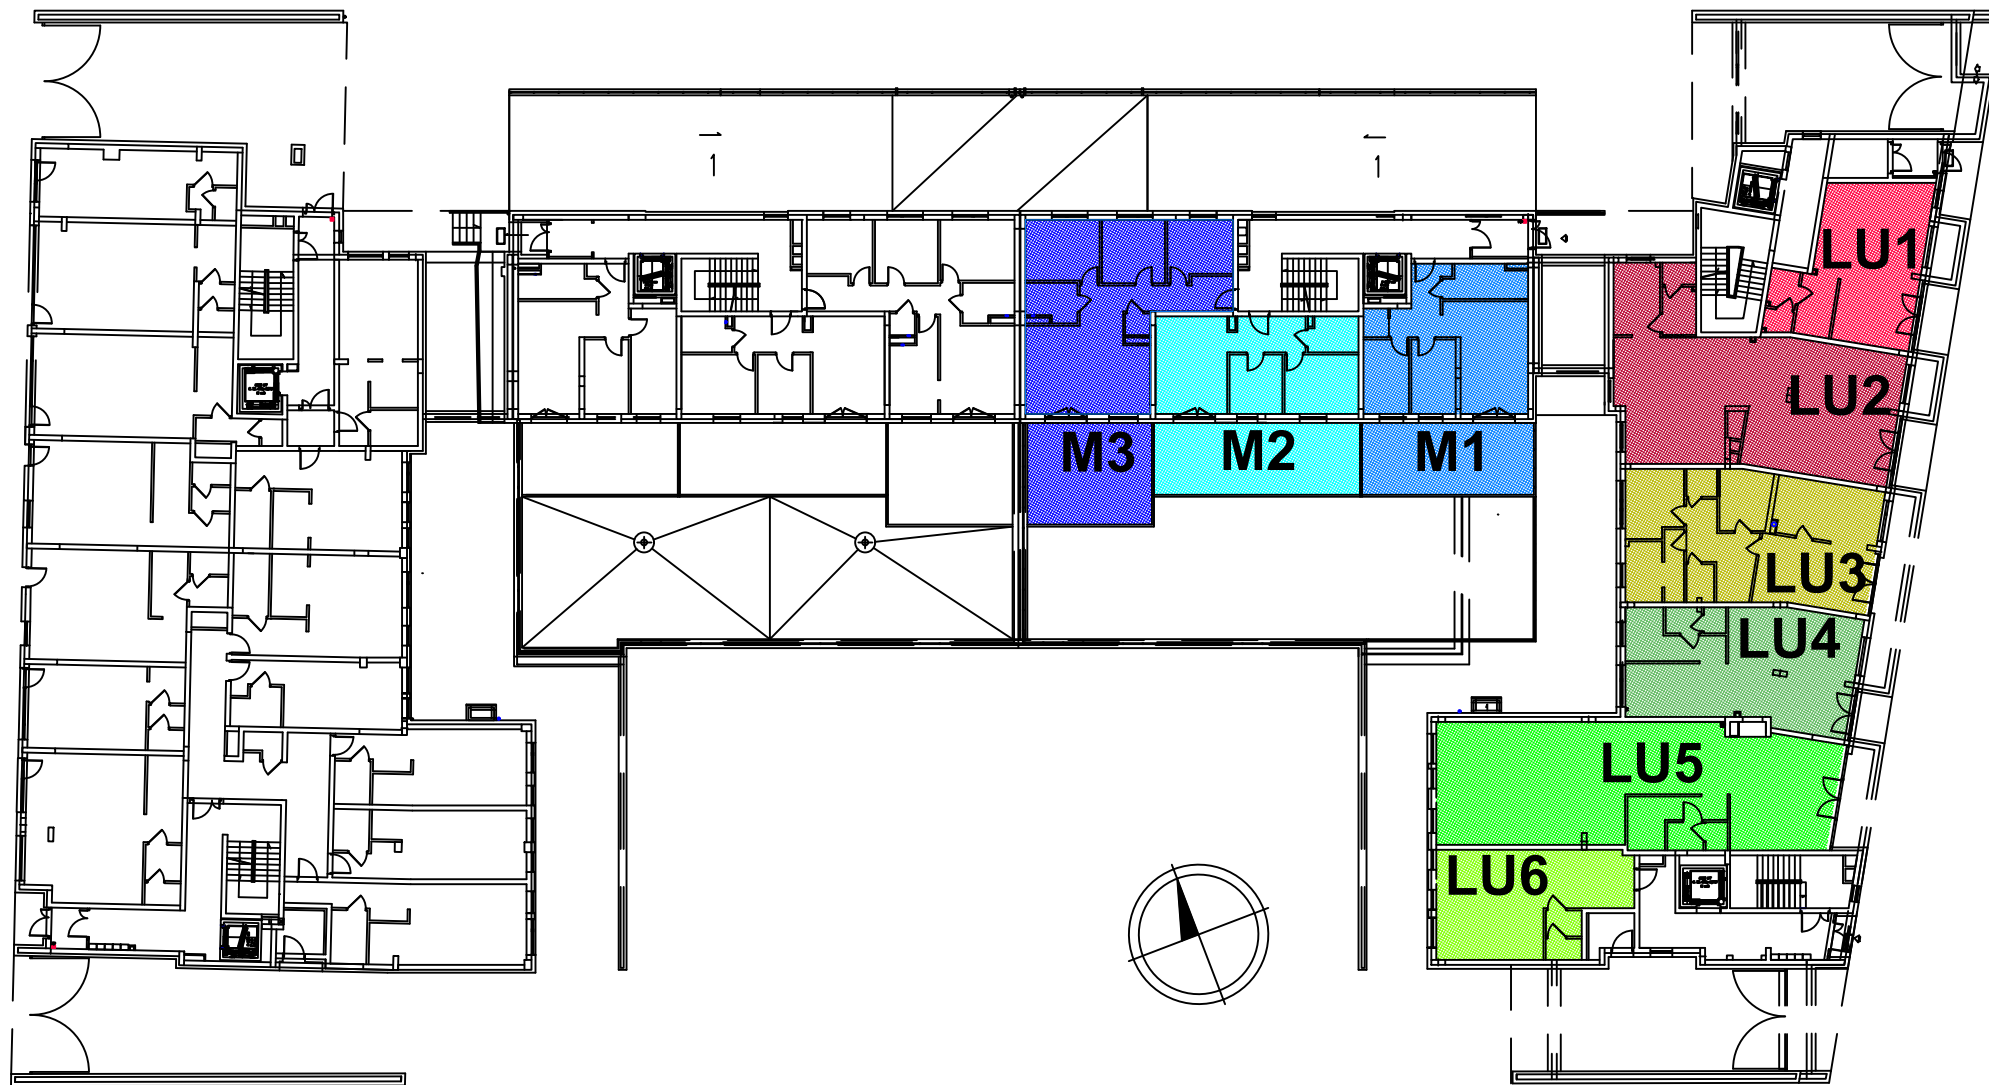

**ETAP 1**

**Klonowa 95A**

**ETAP 2**

**Klonowa 95**

"Park Klonowy"  
Budynek mieszkalny wielorodzinny  
z usługami  
ul. Klonowa 95, 25-553 Kielce

Mieszkanie nr 1	52,41 m <sup>2</sup>
Mieszkanie nr 2	46,79 m <sup>2</sup>
Mieszkanie nr 3	74,49 m <sup>2</sup>
Lokal usługowy nr 1	48,67 m <sup>2</sup>
Lokal usługowy nr 2	101,73 m <sup>2</sup>
Lokal usługowy nr 3	76,68 m <sup>2</sup>
Lokal usługowy nr 4	62,86 m <sup>2</sup>
Lokal usługowy nr 5	120,77 m <sup>2</sup>
Lokal usługowy nr 6	46,55 m <sup>2</sup>

PARTER