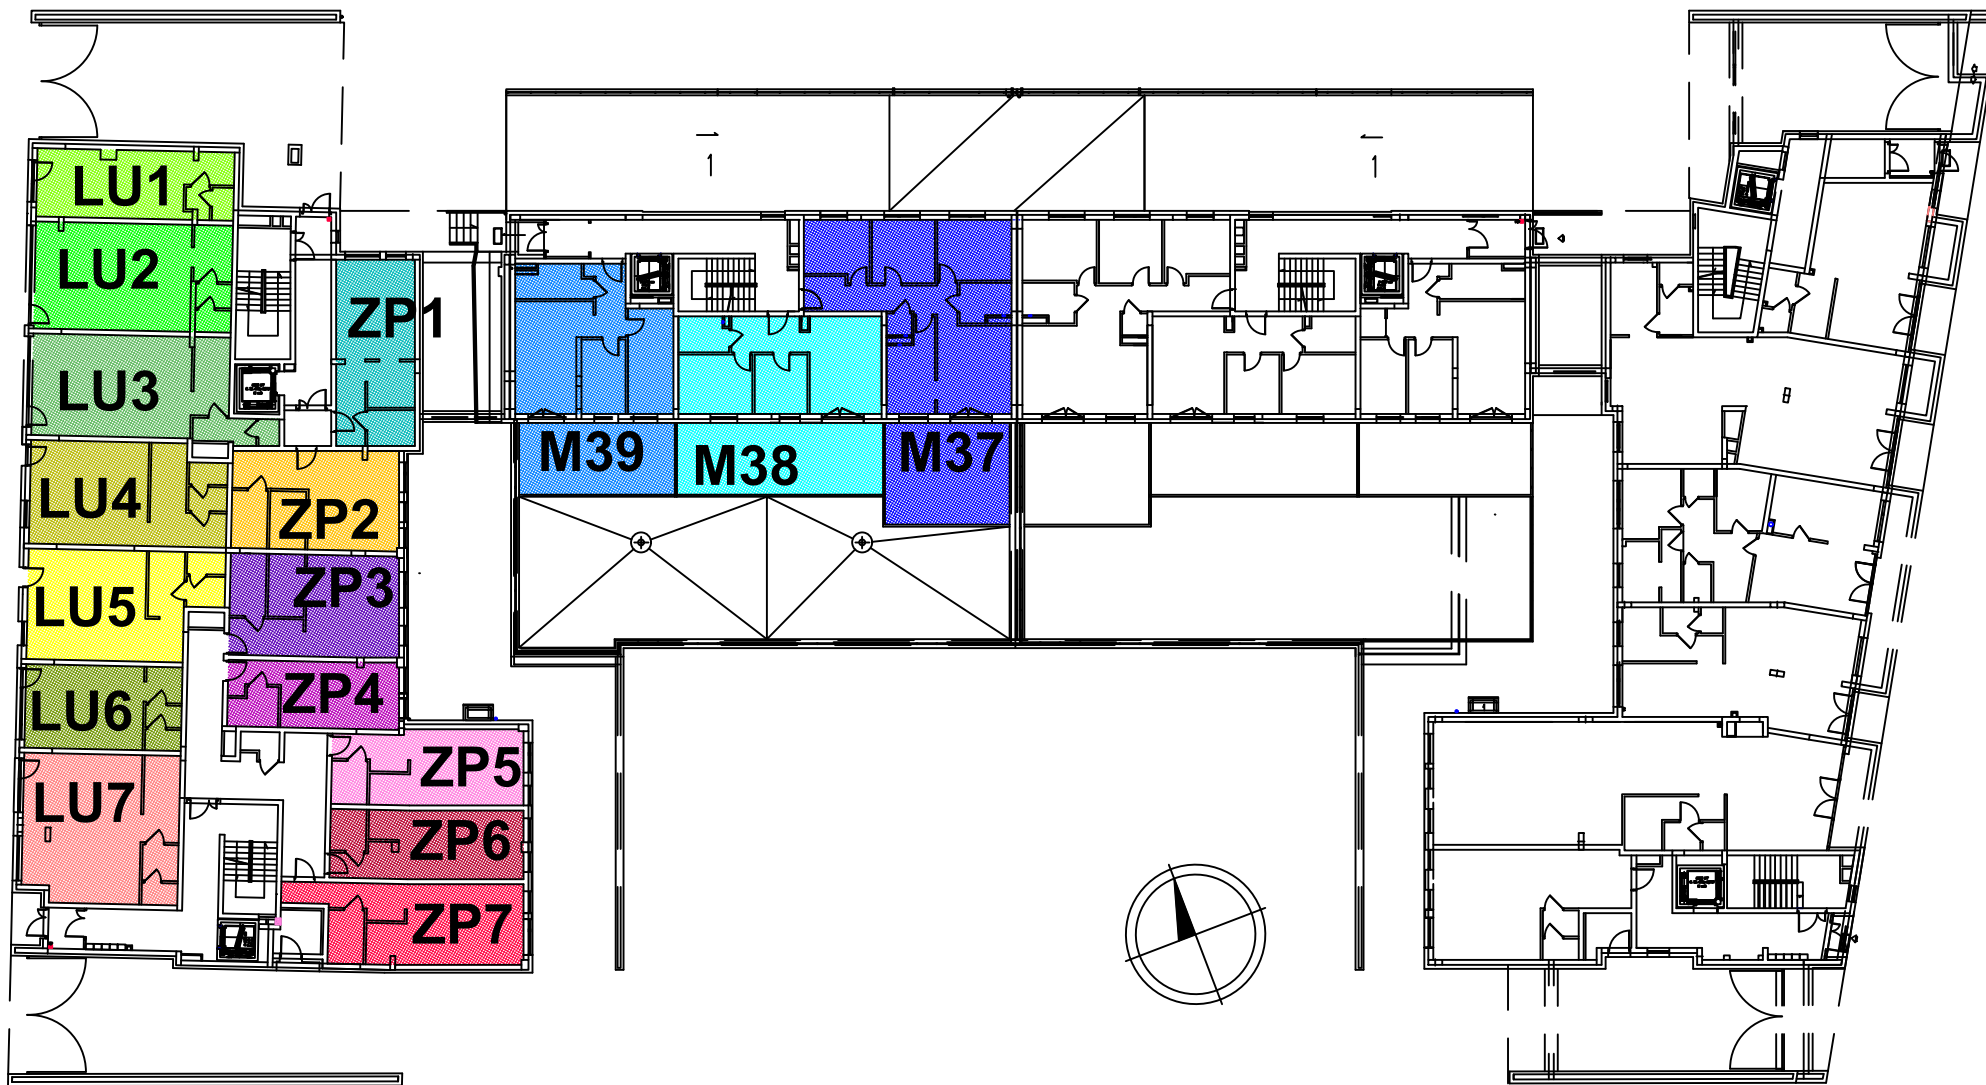

# ETAP 1

## Klonowa 95A

## Klonowa 95

"Park Klonowy"  
Budynek mieszkalny wielorodzinny  
z usługami  
ul. Klonowa 95A, 25-553 Kielce

Mieszkanie nr 37	74,23 m <sup>2</sup>
Mieszkanie nr 38	46,87 m <sup>2</sup>
Mieszkanie nr 39	50,31 m <sup>2</sup>
Lokal usługowy nr 1	32,22 m <sup>2</sup>
Lokal usługowy nr 2	51,68 m <sup>2</sup>
Lokal usługowy nr 3	53,01 m <sup>2</sup>
Lokal usługowy nr 4	47,83 m <sup>2</sup>
Lokal usługowy nr 5	47,94 m <sup>2</sup>
Lokal usługowy nr 6	31,85 m <sup>2</sup>
Lokal usługowy nr 7	55,82 m <sup>2</sup>
Zespół pokojowy nr 1	35,74 m <sup>2</sup>
Zespół pokojowy nr 2	40,04 m <sup>2</sup>
Zespół pokojowy nr 3	41,98 m <sup>2</sup>
Zespół pokojowy nr 4	27,70 m <sup>2</sup>
Zespół pokojowy nr 5	34,85 m <sup>2</sup>
Zespół pokojowy nr 6	32,49 m <sup>2</sup>
Zespół pokojowy nr 7	40,92 m <sup>2</sup>