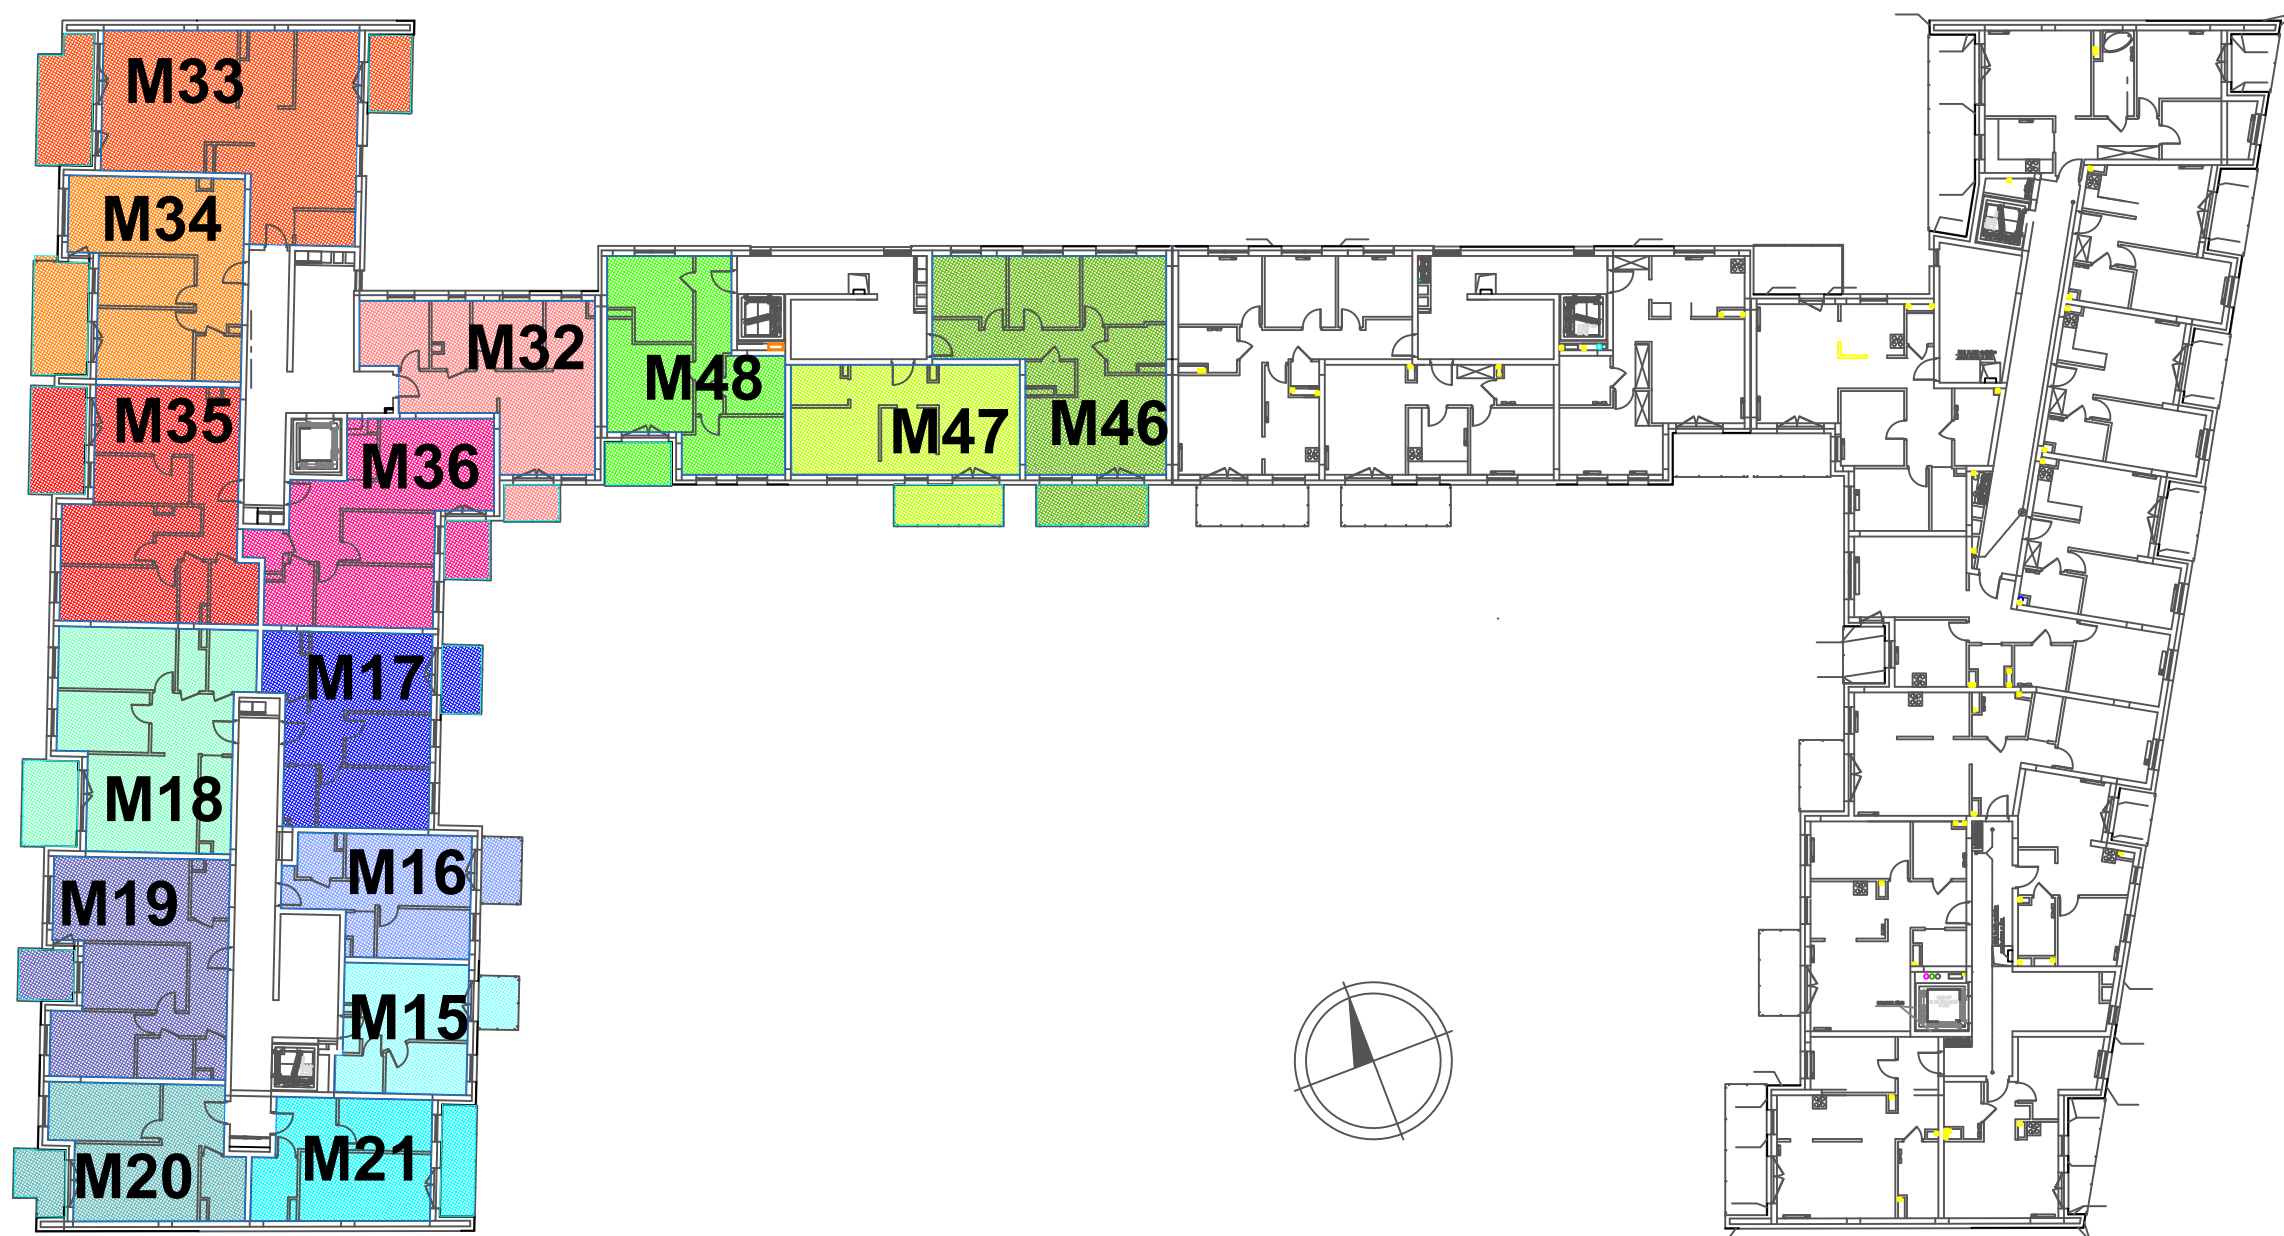

ETAP 1

Klonowa 95A

ETAP 2

Klonowa 95

"Park Klonowy"
 Budynek mieszkalny wielorodzinny
 z usługami
 ul. Klonowa 95A, 25-553 Kielce

Mieszkanie nr 15	30,73 m2
Mieszkanie nr 16	36,58 m2
Mieszkanie nr 17	55,56 m2
Mieszkanie nr 18	70,32 m2
Mieszkanie nr 19	67,67 m2
Mieszkanie nr 20	44,20 m2
Mieszkanie nr 21	38,66 m2
Mieszkanie nr 32	56,90 m2
Mieszkanie nr 33	85,55 m2
Mieszkanie nr 34	59,54 m2
Mieszkanie nr 35	71,99 m2
Mieszkanie nr 36	64,41 m2
Mieszkanie nr 46	74,42 m2
Mieszkanie nr 47	47,42 m2
Mieszkanie nr 48	56,41 m2

III PIĘTRO