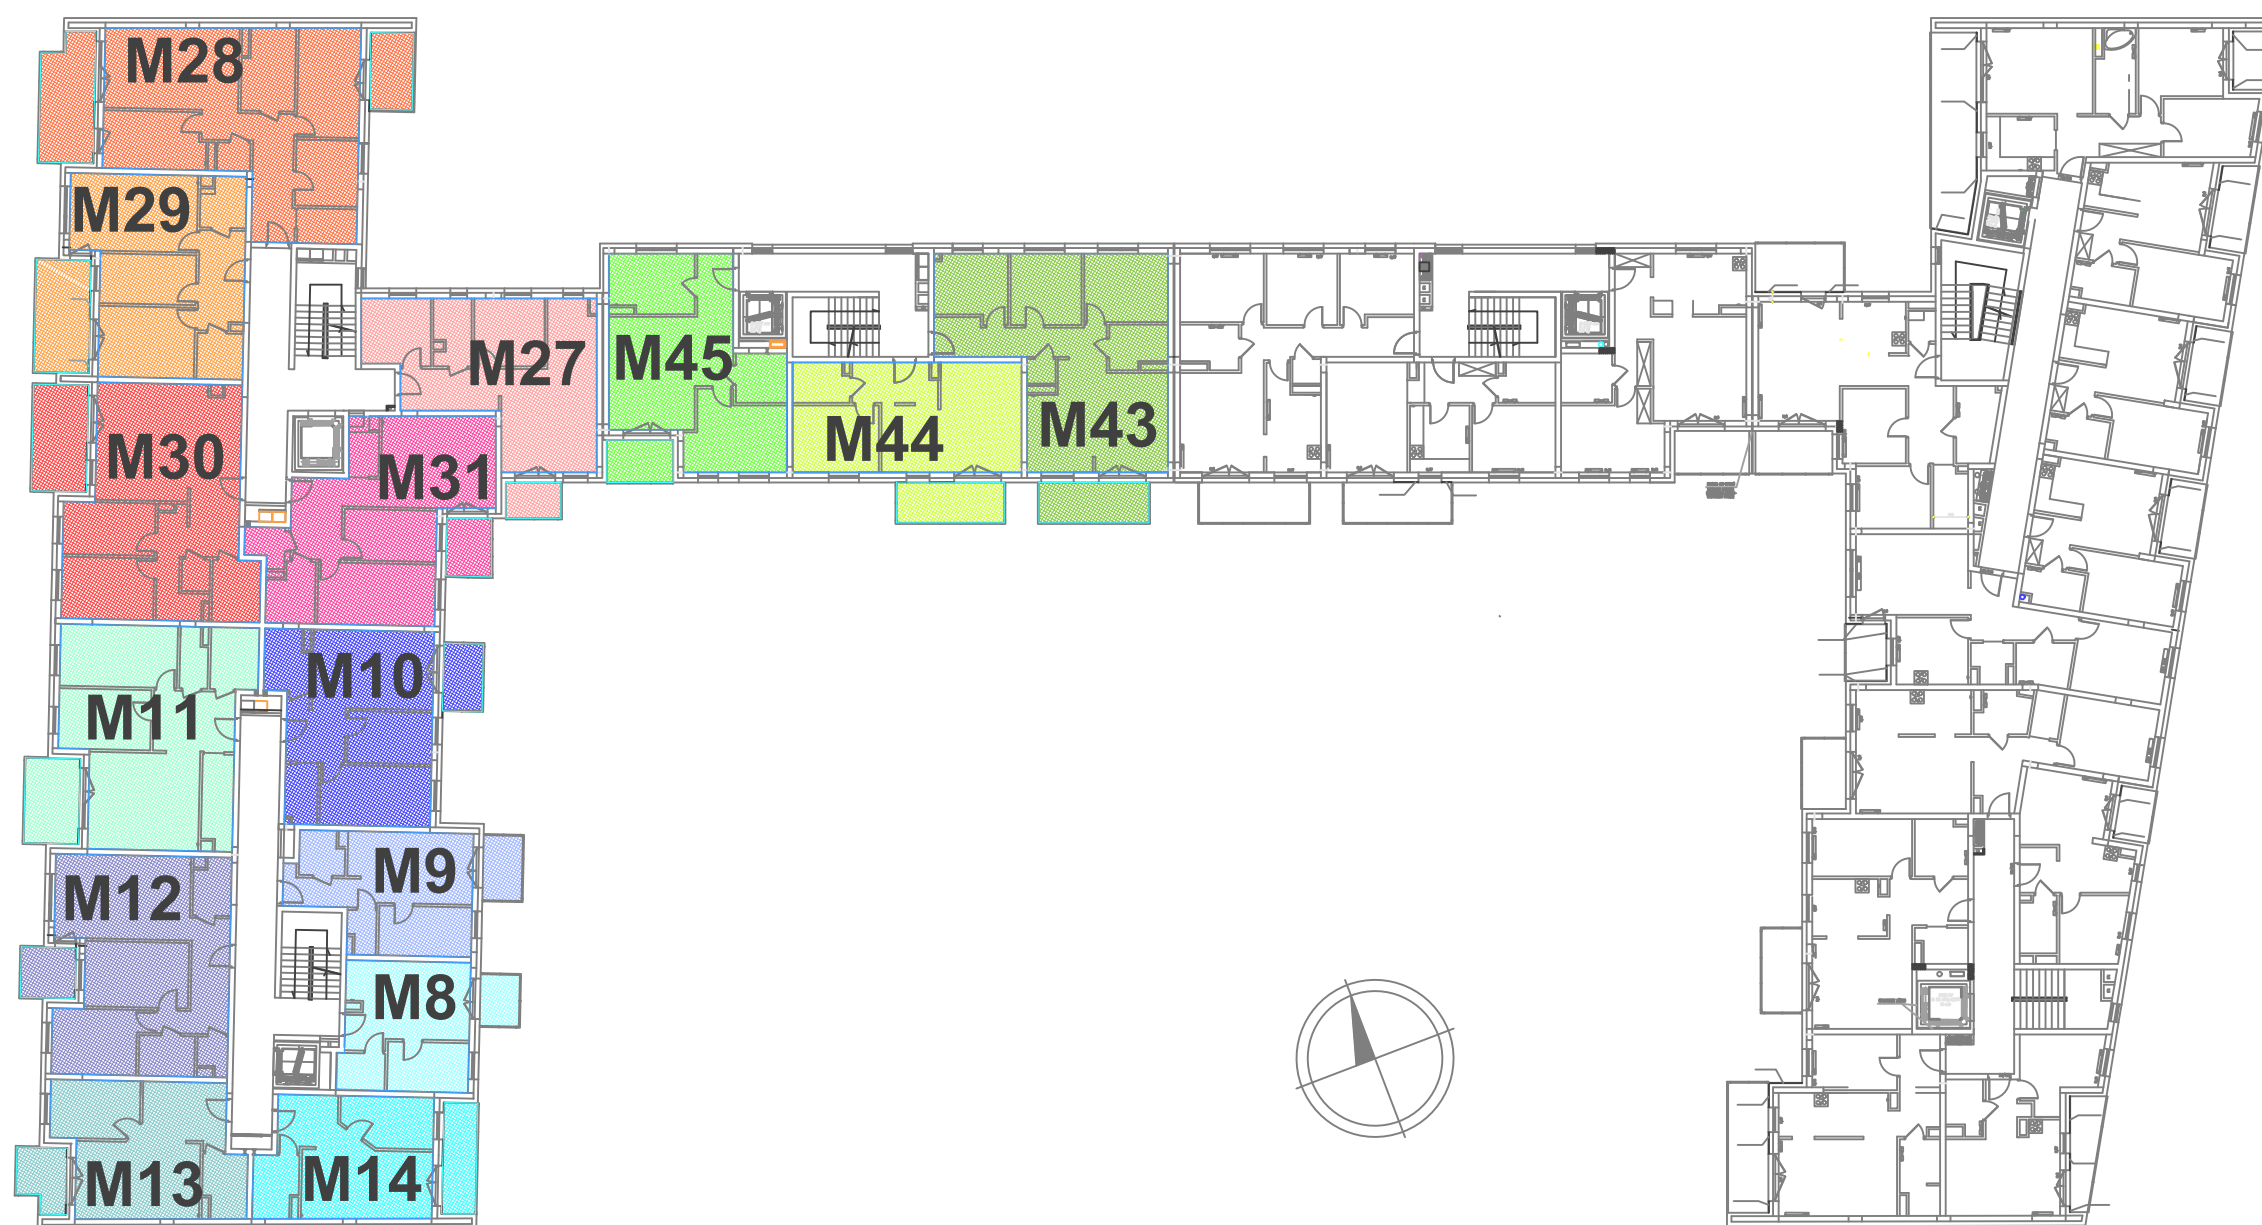

ETAP 1 Klonowa 95A

ETAP 2 Klonowa 95

"Park Klonowy"
Budynek mieszkalny wielorodzinny
z usługami
ul. Klonowa 95A, 25-553 Kielce

Mieszkanie nr 8	30,71 m2
Mieszkanie nr 9	36,44 m2
Mieszkanie nr 10	55,72 m2
Mieszkanie nr 11	70,22 m2
Mieszkanie nr 12	67,81 m2
Mieszkanie nr 13	44,45 m2
Mieszkanie nr 14	38,50 m2
Mieszkanie nr 27	56,75 m2
Mieszkanie nr 28	81,23 m2
Mieszkanie nr 29	58,91 m2
Mieszkanie nr 30	72,80 m2
Mieszkanie nr 31	64,48 m2
Mieszkanie nr 43	74,49 m2
Mieszkanie nr 44	47,26 m2
Mieszkanie nr 45	57,37 m2

II PIĘTRO