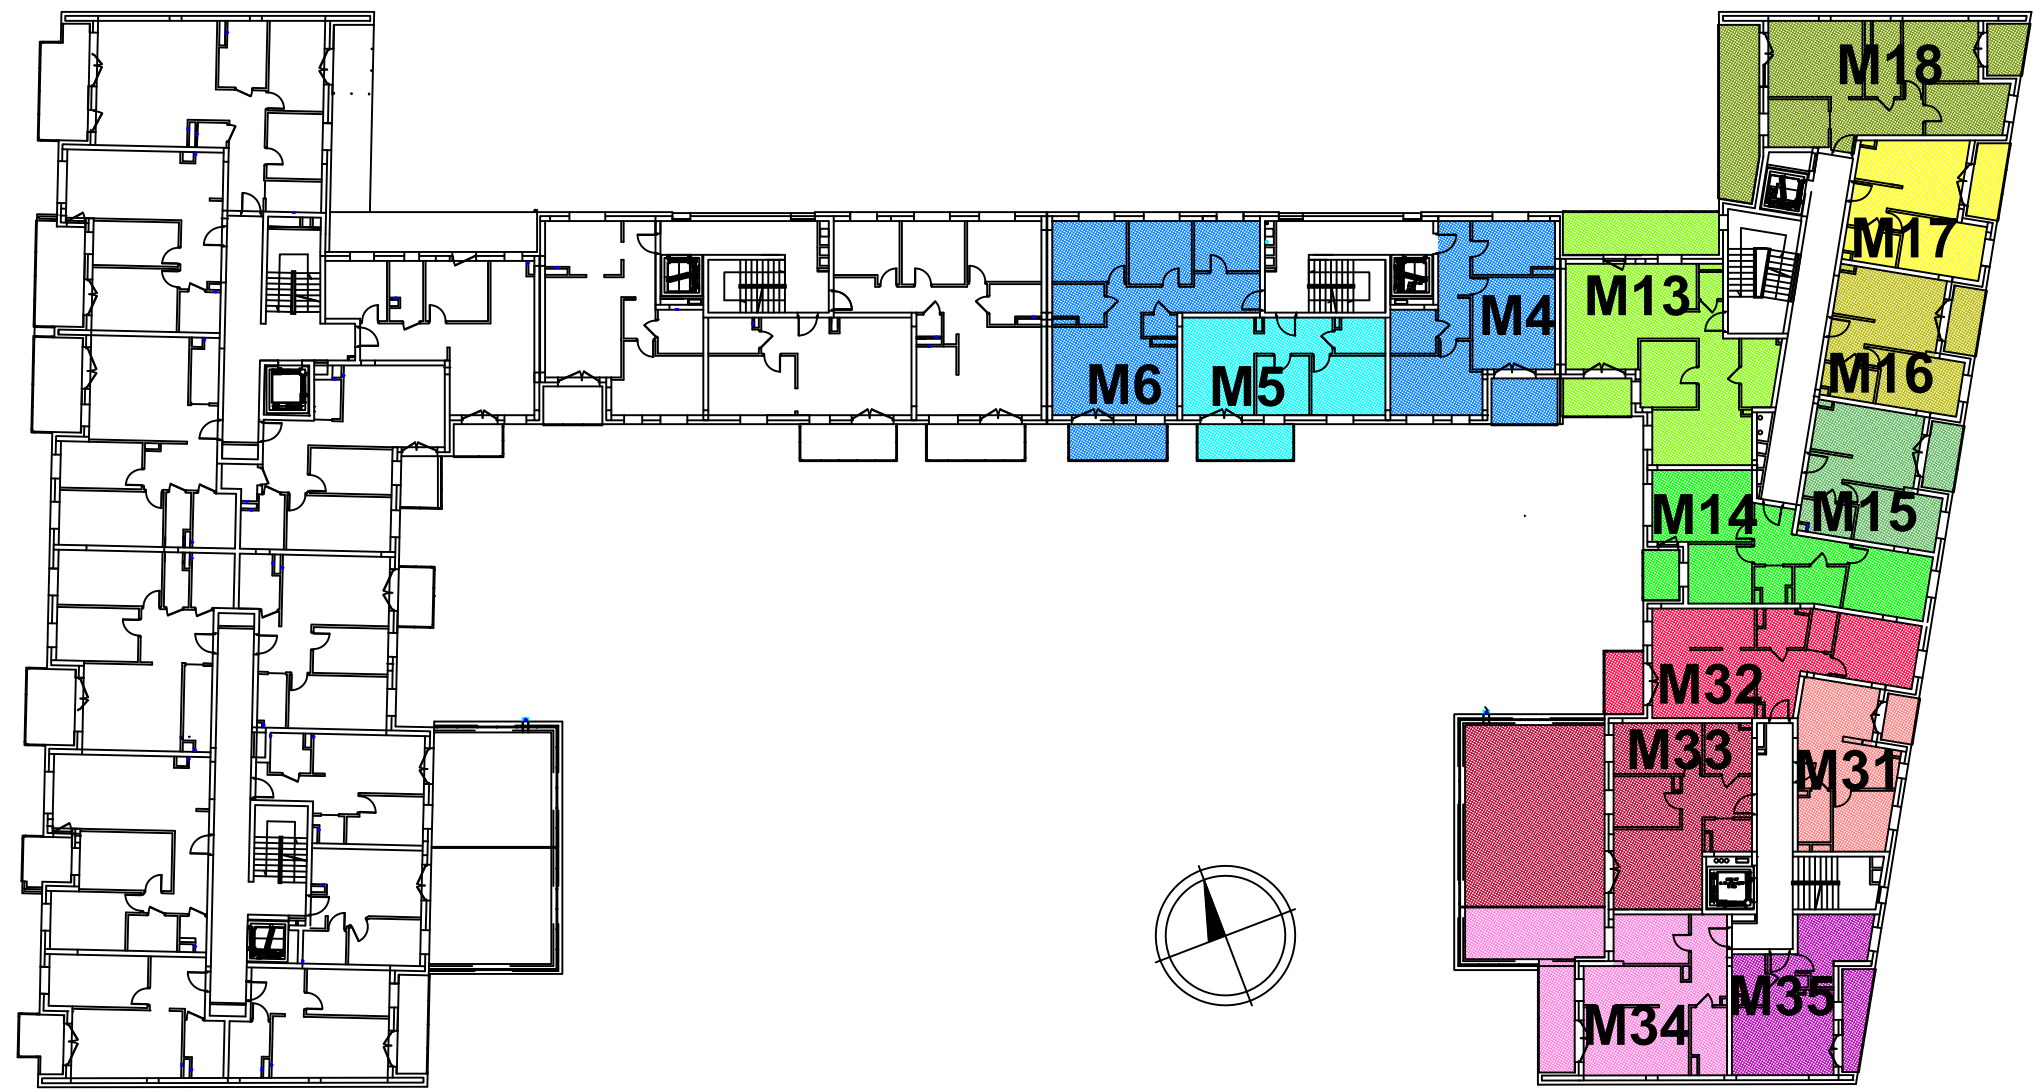

"Park Klonowy"
 Budynek mieszkalny wielorodzinny
 z usługami
 ul. Klonowa 95, 25-553 Kielce

← **Klonowa 95A** | **Klonowa 95** →

Mieszkanie nr 4	57,76 m ²
Mieszkanie nr 5	46,71 m ²
Mieszkanie nr 6	74,49 m ²
Mieszkanie nr 13	69,33 m ²
Mieszkanie nr 14	56,60 m ²
Mieszkanie nr 15	37,50 m ²
Mieszkanie nr 16	37,73 m ²
Mieszkanie nr 17	36,68 m ²
Mieszkanie nr 18	62,90 m ²
Mieszkanie nr 31	34,61 m ²
Mieszkanie nr 32	55,64 m ²
Mieszkanie nr 33	53,71 m ²
Mieszkanie nr 34	50,74 m ²
Mieszkanie nr 35	36,47 m ²

I PIĘTRO