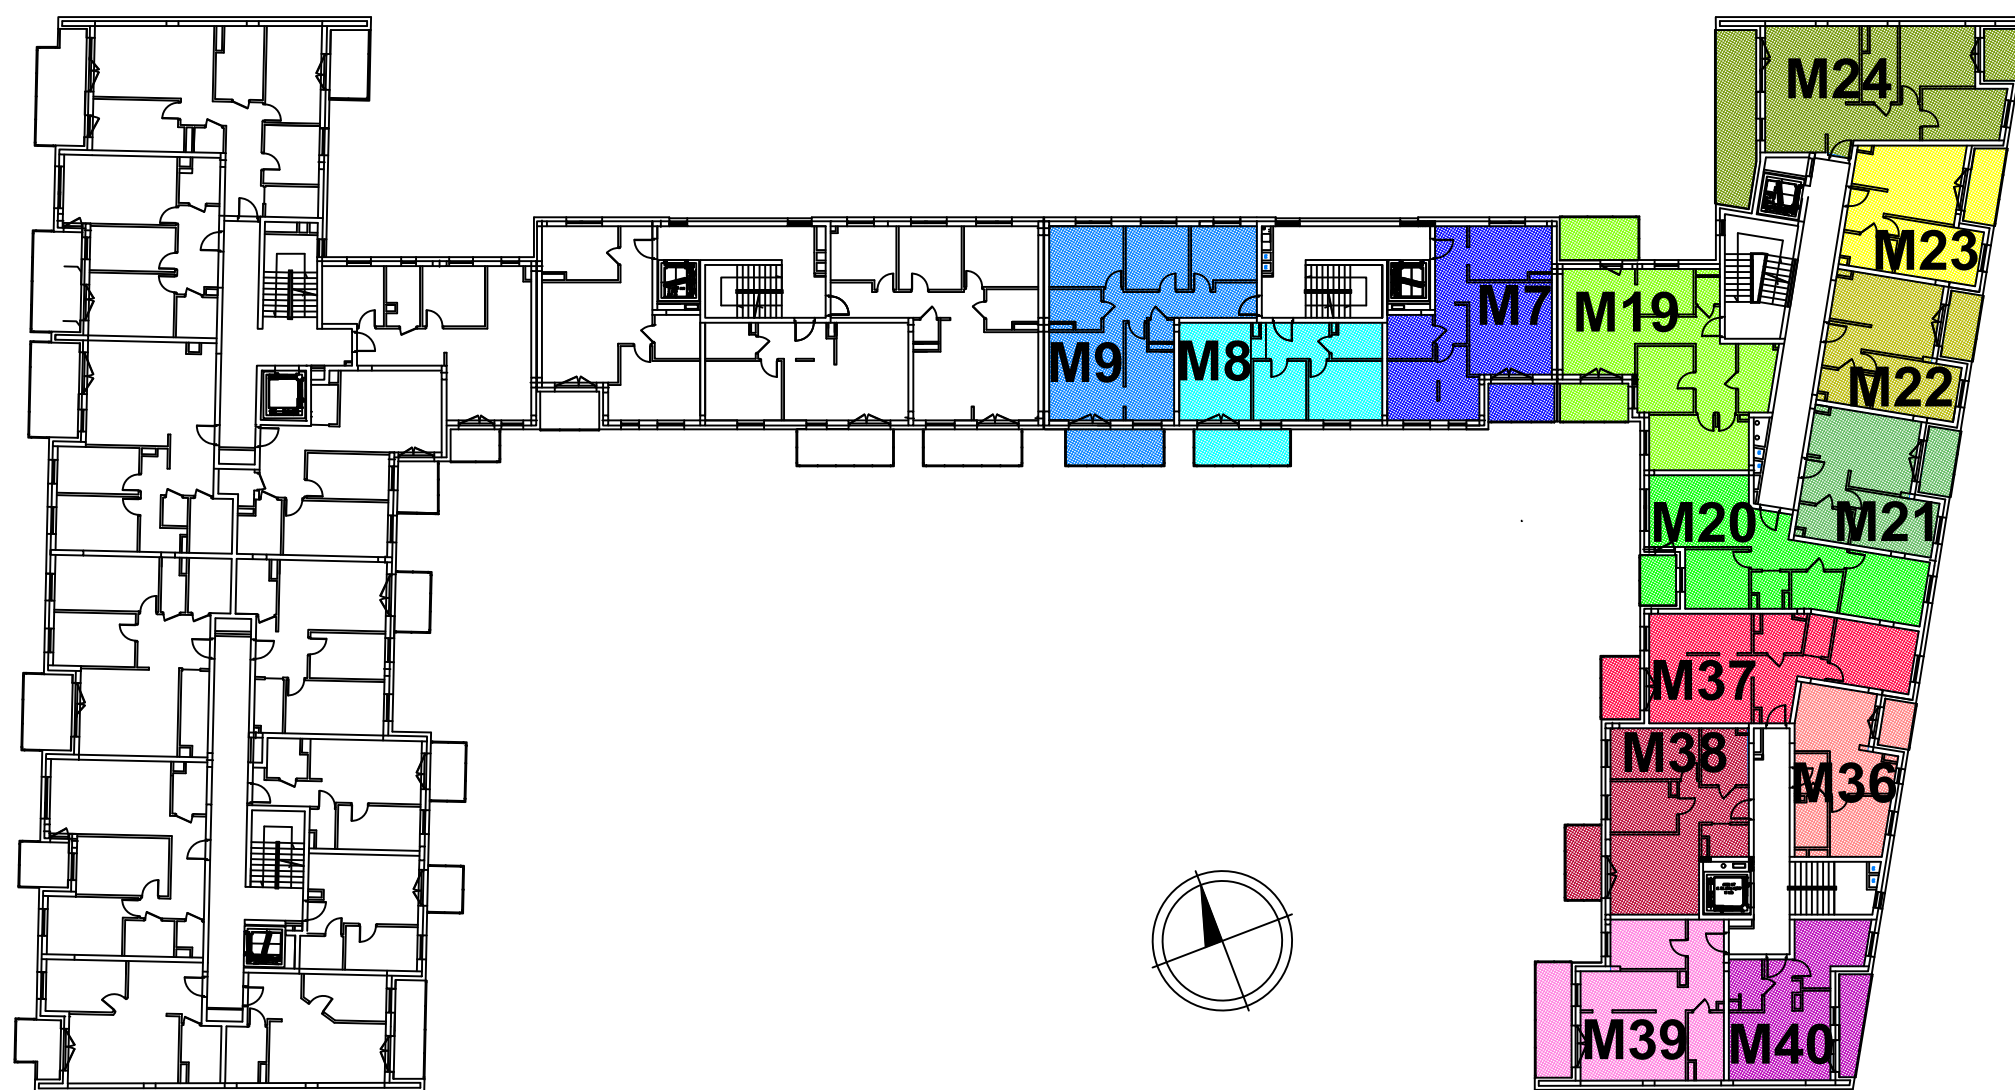

ETAP 1
Klonowa 95A

ETAP 2
Klonowa 95

"Park Klonowy"
Budynek mieszkalny wielorodzinny
z usługami
ul. Klonowa 95, 25-553 Kielce

Mieszkanie nr 7	57,93 m ²
Mieszkanie nr 8	46,85 m ²
Mieszkanie nr 9	74,50 m ²
Mieszkanie nr 19	68,69 m ²
Mieszkanie nr 20	56,81 m ²
Mieszkanie nr 21	37,65 m ²
Mieszkanie nr 22	37,42 m ²
Mieszkanie nr 23	36,53 m ²
Mieszkanie nr 24	63,53 m ²
Mieszkanie nr 36	34,01 m ²
Mieszkanie nr 37	55,77 m ²
Mieszkanie nr 38	53,57 m ²
Mieszkanie nr 39	50,74 m ²
Mieszkanie nr 40	36,22 m ²

II PIĘTRO