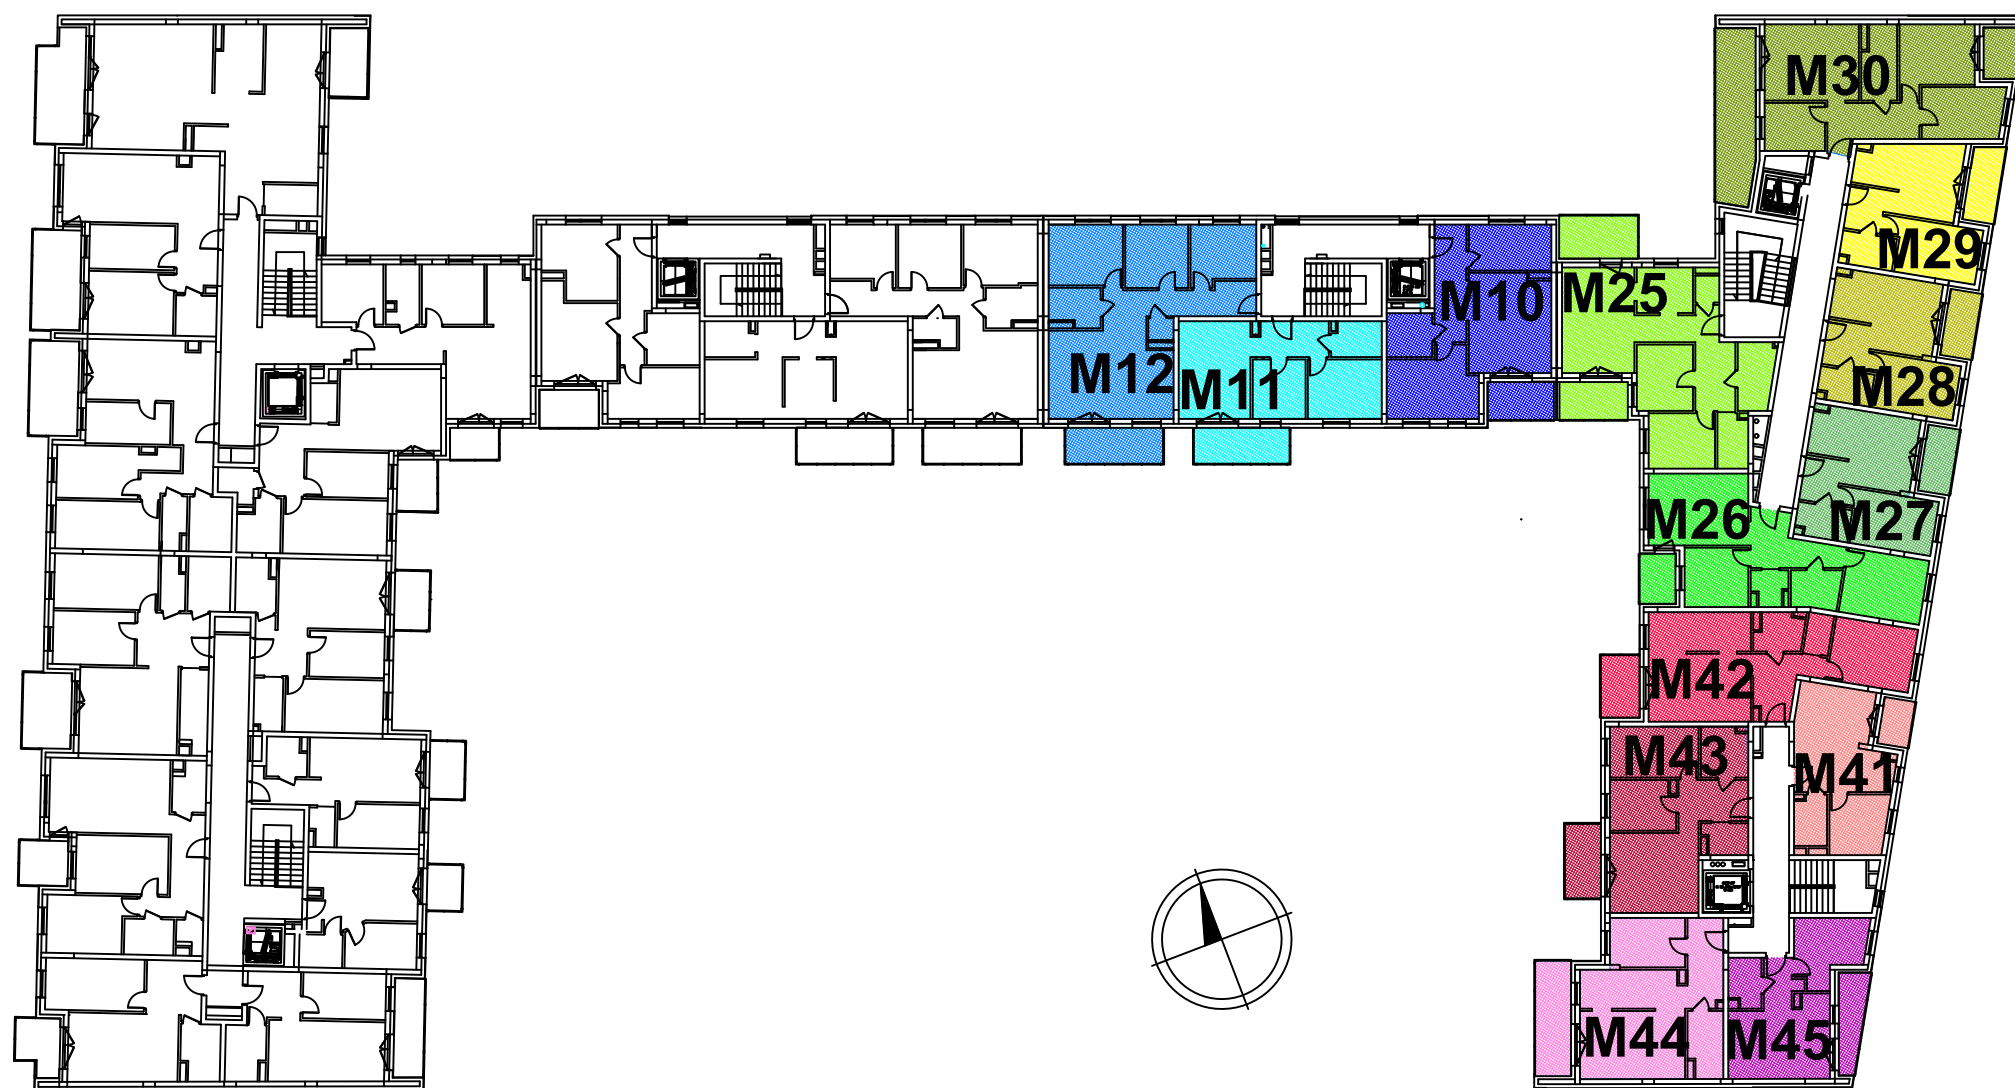

ETAP 1
Klonowa 95A

ETAP 2
Klonowa 95

"Park Klonowy"
Budynek mieszkalny wielorodzinny
z usługami
ul. Klonowa 95, 25-553 Kielce

Mieszkanie nr 10	58,00 m ²
Mieszkanie nr 11	46,79 m ²
Mieszkanie nr 12	75,17 m ²
Mieszkanie nr 25	68,28 m ²
Mieszkanie nr 26	56,93 m ²
Mieszkanie nr 27	37,81 m ²
Mieszkanie nr 28	37,62 m ²
Mieszkanie nr 29	36,49 m ²
Mieszkanie nr 30	62,93 m ²
Mieszkanie nr 41	34,49 m ²
Mieszkanie nr 42	55,62 m ²
Mieszkanie nr 43	53,47 m ²
Mieszkanie nr 44	50,72 m ²
Mieszkanie nr 45	36,39 m ²

III PIĘTRO